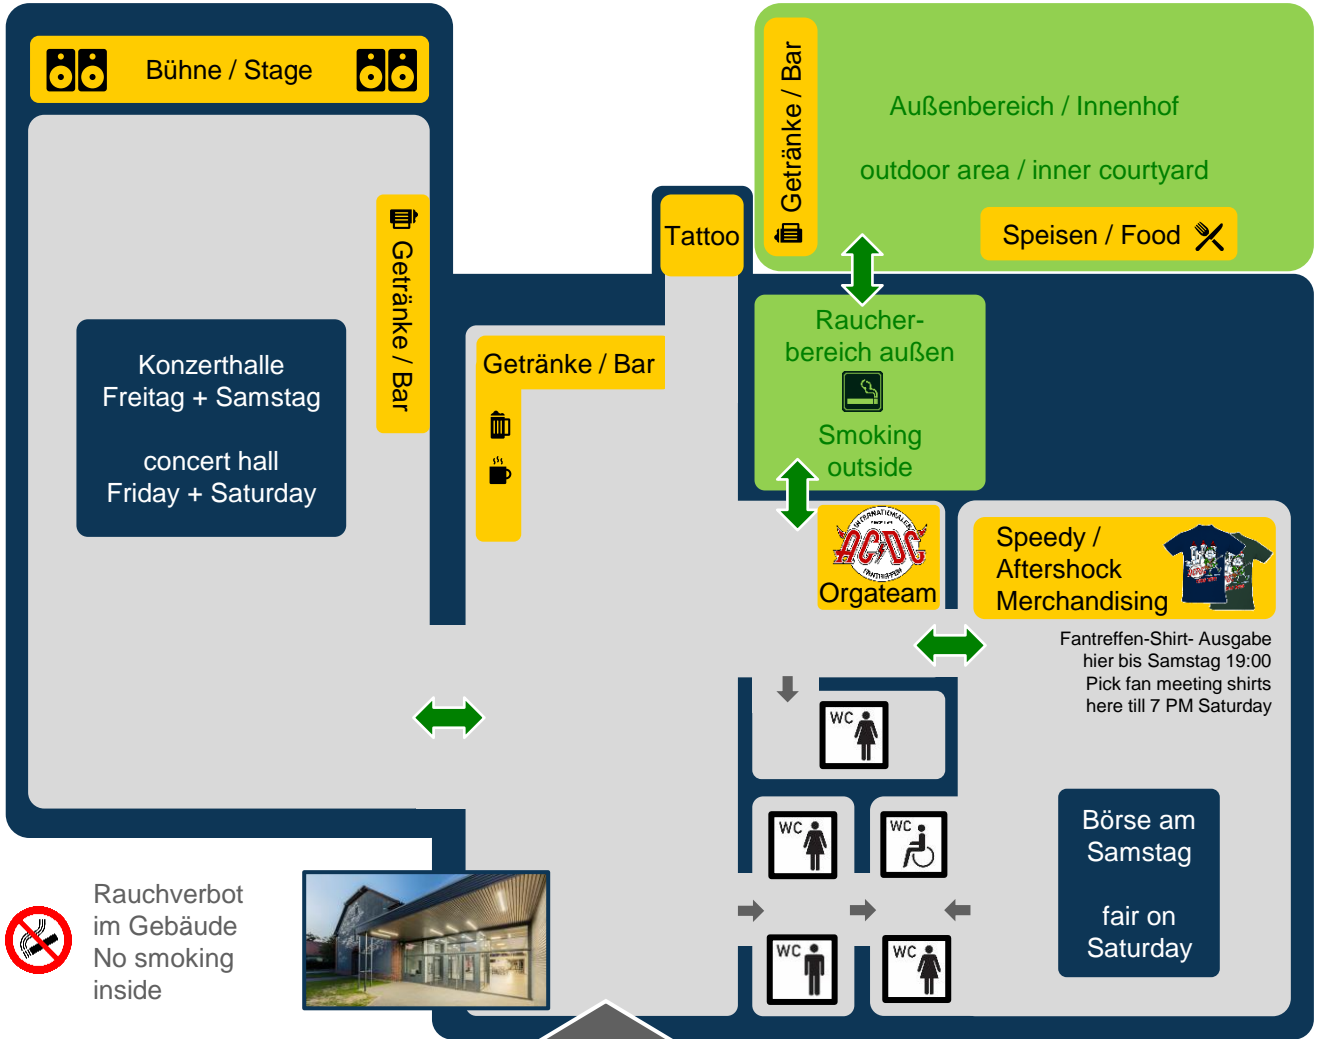

LAGEPLAN

CD-Kaserne
Das Kulturzentrum

SITE PLAN

29.+30. SEPT. 2023
CD-KASERNE CELLE

↓ Richtung / direction
Hannoversche Straße ↓